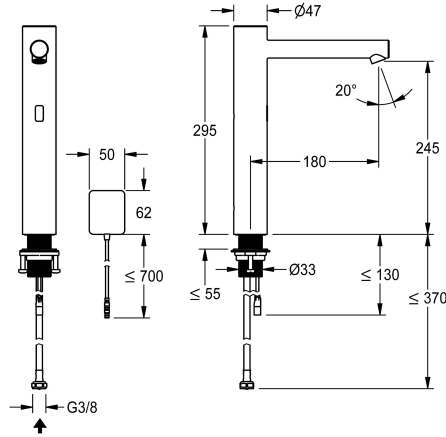

KWC ONO E

Rubinetto automatico, senza contatto – lavabo

Modell-Linie: ONO E | 12.576.123.700FL

Rubinerterre per bagni | Rubinerterre elettroniche

KWC-No.

3600001586

acciaio inox, A 180, tubo di collegamento flessibile, senza set di scarico, adattatore di alimentazione, senza miscelazione

- Neoperl® Perlator® SSR, rompigetto orientabile
- * Valvola magnetico
- * Tubo flessibile di collegamento 3/8"
- * QuickInstallation - Fissaggio tramite raccordo filettato M33 x 1.5 con viti di arresto
- * Foratura ø35 mm
- * Entità di fornitura:
- Alimentatore di rete a spina 100-240 V AC - 6.75 V DC
- * Ordinare separatamente (opzionale o se necessario):
- Possibilità di parametrizzazione tramite telecomando bidirezionale o modulo C (3600001331) con app

NEW

Dati tecnici

Controllo elettronico

Raccordo

bocca

Alimentazione

Codice colore

Tipo di installazione