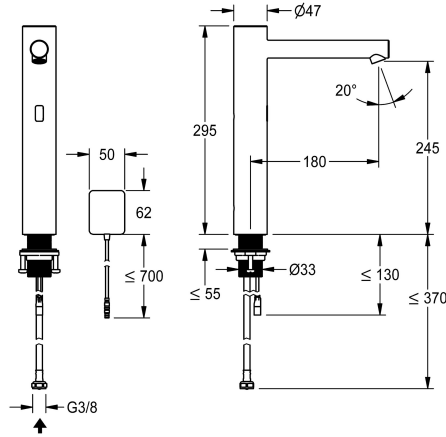

KWC ONO E

Robinet automatique, sans contact - lavabo

Modell-Linie: ONO E | 12.576.123.700FL
Robinetteries | Robinets électroniques

KWC-No.

3600001586

acier inoxydable, A 180, tuyau de raccordement flexible, sans kit d'évacuation, AP secteur, sans mélangeur

- Neoperl® Perlator® SSR, régulateur de jet orientable
- * Vanne magnétique
- * Raccordement flexible 3/8"
- * QuickInstallation - Fixation à l'aide de raccords filetés M33 x 1.5 avec vis de blocage
- * Perçage utile ø35 mm
- * Livraison:
 - Transformateur 100-240 V AC - 6.75 V DC
 - * À commander séparément (optionnel ou si nécessaire):
 - Possibilité de paramétrage par télécommande bidirectionnelle ou module C (3600001331) avec une application

Données techniques

Contrôle électronique
Raccord
goulot
Alimentation électrique
Code couleur
Type d'installation
Type de robinet
Dimension de la hauteur
Projection A

sans contact
O5
Fixe
Netz AP
acier inoxydable
pour lavabo à poser
Elektronik
295
A180