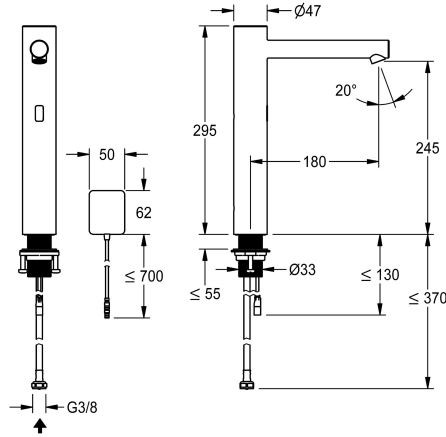

### KWC-No.

**360001586**

acier inoxydable, A 180, tuyau de raccordement flexible, sans kit d'évacuation, AP secteur, sans mélangeur

- \* Mitigeur automatique, sensitive, Lavabo
- commande opto-électronique
- \* Pour lavabo à poser
- \* En acier inoxydable
- \* Sans mélangeur
- pour eau froid ou mélangée
- \* EcoProtect - économiseur d'eau
- \* Électronique de commande
- rinçage hygiénique 24 heures activable
- Arrêt de sécurité en cas de réflexion continue
- Stockage des données statistiques
- \* Bec fixe

- Neoperl® Perlator® SSR, régulateur de jet orientable
- \* Vanne magnétique
- \* Raccordement flexible 3/8"
- \* QuickInstallation - Fixation à l'aide de raccords filetés M33 x 1.5 avec vis de blocage
- \* Perçage utile ø35 mm
- \* Livraison:
  - Transformateur 100-240 V AC - 6.75 V DC
  - \* À commander séparément (optionnel ou si nécessaire):
  - Possibilité de paramétrage par télécommande bidirectionnelle ou module C (360001331) avec une application