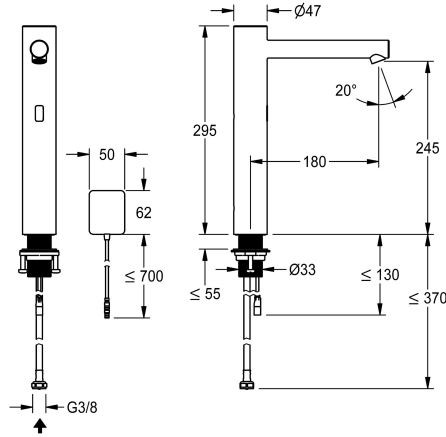

KWC ONO E

Robinet automatique, sans contact - lavabo

Modell-Linie: ONO E | 12.576.123.700FL
Robinetteries | Robinets électroniques

KWC-No.

3600001586

acier inoxydable, A 180, tuyau de raccordement flexible, sans kit d'évacuation, AP secteur, sans mélangeur

- Neoperl® Perlator® SSR, régulateur de jet orientable
- * Vanne magnétique
- * Raccordement flexible 3/8"
- * QuickInstallation - Fixation à l'aide de raccords filetés M33 x 1.5 avec vis de blocage
- * Perçage utile ø35 mm
- * Livraison:
 - Transformateur 100-240 V AC - 6.75 V DC
 - * À commander séparément (optionnel ou si nécessaire):
 - Possibilité de paramétrage par télécommande bidirectionnelle ou module C (3600001331) avec une application

Données techniques

Contrôle électronique
Raccord
goulot
Alimentation électrique
Code couleur
Type d'installation
Type de robinet
Dimension de la hauteur
Projection A

sans contact
05
Fixe
Netz AP
acier inoxydable
pour lavabo à poser
Elektronik
295
A180