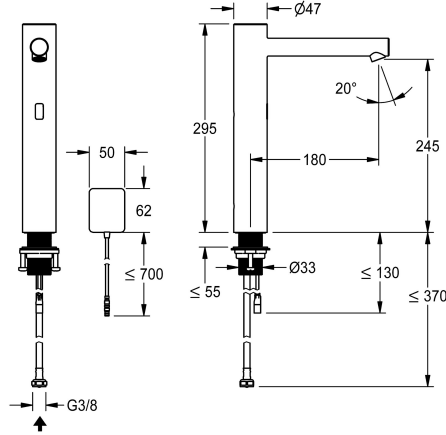

KWC ONO E

Grifo automático, sin contacto - Lavabo

Modell-Linie: ONO E | 12.576.123.700FL
Griferías de lavabo | Grifos electrónicos

KWC-No.

3600001586

acero inoxidable, A 180, tubo de conexión flexible, sin conjunto de desagüe, red AP, sin mezcla

- Neoperl® Perlator® SSR, aireador inclinable
- * Válvula magnética
- * Tubo conexión flexible 3/8"
- * QuickInstallation - Fijación con racores roscados M33 x 1.5 con tornillos de fijación
- * Medida orificios Ø35 mm
- * Volumen de entrega:
- Alimentación de red enchufable 100-240 V AC - 6,75 V DC
- * Pedir por separado (opcional o en su caso):
- posibilidad de parametrización mediante control remoto bidireccional o módulo C (3600001331) con aplicación

Datos técnicos

Control electrónico
Racors
caño
Alimentación
Código de color
Tipo de instalación
Tipo de grifo
Dimensión de la altura
Proyección A

sin contacto
05
Fijado
Netz AP
acero
para lavabo
Elektronik
295
A180