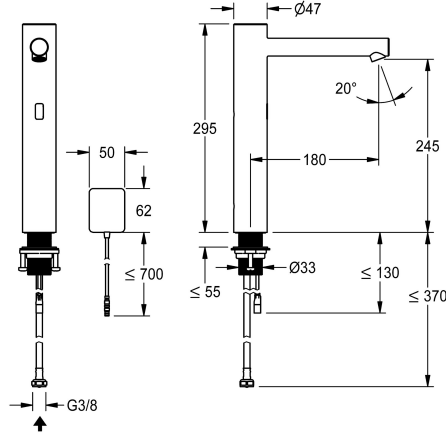

KWC ONO E

Automatikarmatur, berührungslos - Waschtisch - Bad

Modell-Linie: ONO E | 12.576.123.700FL

Armaturen | Elektronische Armaturen

KWC-Nr.

360001586

edelstahl, A 180, flexibler Anschluss Schlauch, ohne Ablaufgarnitur, Netz AP, ohne Mischung

- Neoperl Perlator SSR
- * Magnetventil
- * Flexibler Anschluss Schlauch 3/8"
- * QuickInstallation - Befestigung mit Gewindestutzen M33 x 1.5 mit Feststellschrauben
- * Tischbohrung Ø 35 mm
- * Lieferumfang:
- Steckernetzteil 100-240 V AC - 6,75 V DC
- * Separat bestellen (optional oder falls erforderlich):
- Möglichkeit der Parametrisierung über bidirektionale Fernbedienung, oder C-Modul (360001331) mit einer App

Technische Daten

Elektronische Steuerung
Anschluss
Auslauf
Stromversorgung
Farbcode
Installationsart
Armaturtyp
Mass Höhe
Ausladung A

berührungslos
Pressure Balance1
fest
Netz AP
Edelstahl
für Waschschiessel
Elektronik
295
A 180