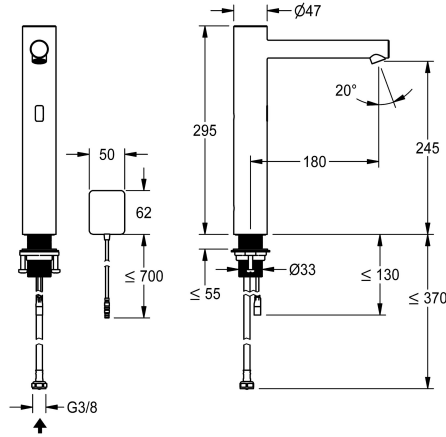

KWC ONO E

Automatikarmatur, berührungslos - Waschtisch - Bad

Modell-Linie: ONO E | 12.576.123.700FL

Armaturen | Elektronische Armaturen

KWC-Nr.

360001586

edelstahl, A 180, flexibler Anschluss Schlauch, ohne Ablaufgarnitur, Netz AP, ohne Mischung

- Neoperl Perlator SSR
- * Magnetventil
- * Flexibler Anschluss Schlauch 3/8"
- * QuickInstallation - Befestigung mit Gewindestutzen M33 x 1.5 mit Feststellschrauben
- * Tischbohrung Ø 35 mm
- * Lieferumfang:
 - Steckernetzteil 100-240 V AC - 6,75 V DC
 - * Separat bestellen (optional oder falls erforderlich):
 - Möglichkeit der Parametrisierung über bidirektionale Fernbedienung, oder C-Modul (3600001331) mit einer App

Technische Daten

Elektronische Steuerung
Anschluss
Auslauf
Stromversorgung
Farbcode
Installationsart
Armaturtyp
Mass Höhe
Ausladung A
teamNumber
sanitasTroeschNumber

berührungslos
Pressure Balance1
fest
Netz AP
Edelstahl
für Waschschiessel
Elektronik
295
A 180
725832.52
6113 984.617