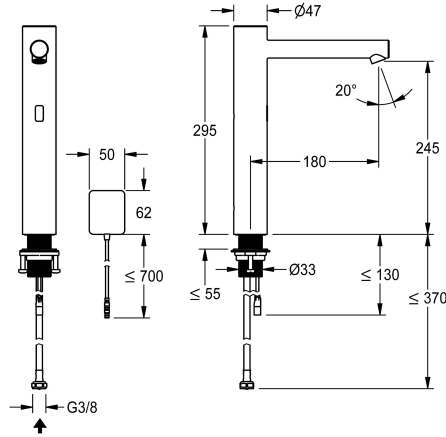

KWC ONO E

Automatikarmatur, berührungslos - Waschtisch - Bad

Modell-Linie: ONO E | 12.576.123.700FL

Armaturen | Elektronische Armaturen

KWC-Nr.

360001586

edelstahl, A 180, flexibler Anschluss Schlauch, ohne Ablaufgarmitur, Netz AP, ohne Mischung

- Neoperl Perlator SSR
- * Magnetventil
- * Flexibler Anschluss Schlauch 3/8"
- * QuickInstallation - Befestigung mit Gewindestutzen M33 x 1.5 mit Feststellschrauben
- * Tischbohrung Ø 35 mm
- * Lieferumfang:
- Steckernetzteil 100-240 V AC - 6,75 V DC
- * Separat bestellen (optional oder falls erforderlich):
- Möglichkeit der Parametrisierung über bidirektionale Fernbedienung, oder C-Modul (360001331) mit einer App

Technische Daten

Elektronische Steuerung
Anschluss
Auslauf
Stromversorgung
Farbcode
Installationsart
Armaturtyp
Mass Höhe
Ausladung A

berührungslos
Pressure Balance1
fest
Netz AP
Edelstahl
für Waschschiessel
Elektronik
295
A 180