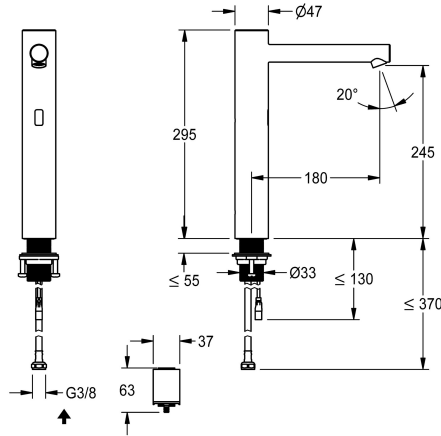

### KWC-No.

**3600001585**

roestvrij staal, A 180, flexibele aansluitslang, zonder afvoergarnituur, batterij, zonder menging

- \* Automatische mengkraan, contactloos, Wastafel
- opto-elektronica besturing
- \* Voor opzetbak
- \* Van roestvrijstaal
- \* Zonder menging
- voor koud water of voorgemengd water
- \* EcoProtect - waterbesparende inrichting
- \* Controle elektronica
- 24-uurs hygiënespoeling activeerbaar
- Veiligheidsuitschakeling bij continue reflectie
- Opslag van statistische gegevens
- \* Vaste uitloop

- Neoperl® Perlator® SSR, zwenkstraalregelaar
- \* Magneetventiel
- \* Flexibele aansluitslange 3/8"
- \* QuickInstallation - Bevestiging met draadfitting M33 x 1.5 met borgschroeven
- \* Tafelboring ø35 mm
- \* Leverings:
- Accu-compartiment inclusief batterij 6V Lithium CRP2 voor montage onder de wastafel
- \* Apart bestellen (optie of indien nodig):
- Mogelijkheid tot parametring via bidirectionele afstandsbediening of C-module (3600001331) met een app