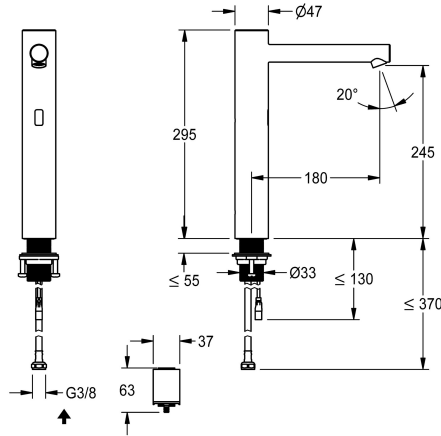

## KWC ONO E

Rubinetto automatico, senza contatto – lavabo

Modell-Linie: ONO E | 12.576.103.700FL

Rubinerterre per bagni | Rubinerterre elettroniche

### KWC-No.

**360001585**

acciaio inox, A 180, tubo di collegamento flessibile, senza set di scarico, batteria, senza miscelazione

- \* Miscelatore automatico, elettronica
- comando opto-elettronico
- \* Per lavabo sopraiano
- \* Di acciaio inossidabile
- \* Senza miscelazione
- per acqua fredda o acqua premiscelata
- \* EcoProtect - risparmio idrico
- \* Elettronica di comando
- risciacquo igienico a 24 ore attivabile
- spegnimento di sicurezza in caso di riflessione continua
- Memorizzazione dei dati statistici
- \* Bocca fissa

- Neoperl® Perlator® SSR, rompigetto orientabile
- \* Valvola magnetico
- \* Tubo flessibile di collegamento 3/8"
- \* QuickInstallation - Fissaggio tramite raccordo filettato M33 x 1.5 con viti di arresto
- \* Foratura ø35 mm
- \* Entità di fornitura:
- Vano batterie con batteria 6V Lithium CRP2 per il montaggio sotto il lavabo
- \* Ordinare separatamente (opzionale o se necessario):
- Possibilità di parametrizzazione tramite telecomando bidirezionale o modulo CZ.540.137 con app

### Dati tecnici

Portata	4,8 l/min (3 bar)
Controllo elettronico	senza contatto
Raccordo	05
Bocca	Fissato
Alimentazione	Batteria
Codice colore	acciaio inox
Tipo di installazione	per lavabo sopraiano
Tipo di rubinetto	Elektronik
Dimensioni in altezza	295
Classe di rumorosità	I
Proiezione A	A180
Etichetta energetica	A
teamNumber	725831.52
sanitasTroeschNumber	6113 983.617