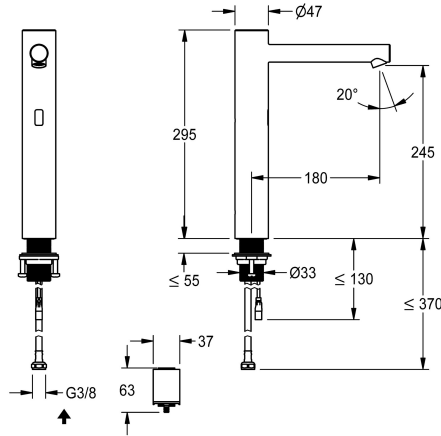

KWC ONO E

Rubinetto automatico, senza contatto – lavabo

Modell-Linie: ONO E | 12.576.103.700FL

Rubinerterre per bagni | Rubinerterre elettroniche

KWC-No.

360001585

acciaio inox, A 180, tubo di collegamento flessibile, senza set di scarico, batteria, senza miscelazione

- Neoperl® Perlator® SSR, rompigetto orientabile
- * Valvola magnetico
- * Tubo flessibile di collegamento 3/8"
- * QuickInstallation - Fissaggio tramite raccordo filettato M33 x 1.5 con viti di arresto
- * Foratura ø35 mm
- * Entità di fornitura:
- Vano batterie con batteria 6V Lithium CRP2 per il montaggio sotto il lavabo
- * Ordinare separatamente (opzionale o se necessario):
- Possibilità di parametrizzazione tramite telecomando bidirezionale o modulo C (3600001331) con app

NEW

Dati tecnici

Portata
Controllo elettronico
Raccordo
bocca
Alimentazione
Codice colore
Tipo di installazione
Tipo di rubinetto
Dimensioni in altezza
Classe di rumorosità
Proiezione A
Etichetta energetica
teamNumber
sanitasTroeschNumber