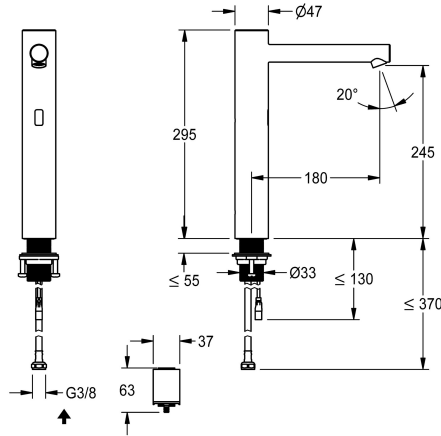

KWC ONO E

Robinet automatique, sans contact - lavabo

Modell-Linie: ONO E | 12.576.103.700FL

Robinetteries | Robinets électroniques

KWC-No.

360001585

acier inoxydable, A 180, tuyau de raccordement flexible, sans kit d'évacuation, batterie, sans mélangeur

- Neoperl® Perlator® SSR, régulateur de jet orientable
- * Vanne magnétique
- * Raccordement flexible 3/8"
- * QuickInstallation - Fixation à l'aide de raccords filetés M33 x 1.5 avec vis de blocage
- * Perçage utile ø35 mm
- * Livraison:
 - Compartiment piles avec batterie au lithium CRP2 6 V pour montage sous le lavabo
 - * À commander séparément (optionnel ou si nécessaire):
 - Possibilité de paramétrage par télécommande bidirectionnelle ou module C.Z.540.137 avec une application

NEW

Données techniques

Débit
Contrôle électronique
Raccord
goulot
Alimentation électrique
Code couleur
Type d'installation
Type de robinet
Dimension de la hauteur
Groupe de bruit pour la robinetterie
Projection A
Label énergétique
teamNumber
sanitasTroeschNumber

4,8 l/min (3 bar)
sans contact
05
Fixe
pile
acier inoxydable
pour lavabo à poser
Elektronik
295
I
A180
A
725831.52
6113 983.617

Accessoires en option

KWC ONO E

Robinet automatique, sans contact - lavabo

Modell-Linie: ONO E | 12.576.103.700FL
Robinetteries | Robinets électroniques