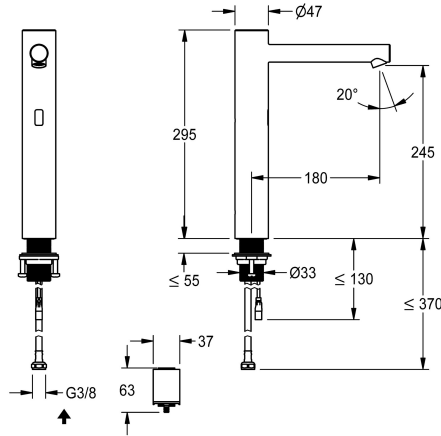

KWC ONO E

Automatikarmatur, berührungslos - Waschtisch - Bad

Modell-Linie: ONO E | 12.576.103.700FL

Armaturen | Elektronische Armaturen

KWC-Nr.

360001585

edelstahl, A 180, flexibler Anschlusschlauch, ohne Ablaufgarnitur, Batterie, ohne Mischung

- Neoperl Perlator SSR
- * Magnetventil
- * Flexibler Anschlusschlauch 3/8"
- * QuickInstallation - Befestigung mit Gewindestutzen M33 x 1.5 mit Feststellschrauben
- * Tischbohrung Ø 35 mm
- * Lieferumfang:
 - Batteriefach inkl. Batterie 6V Lithium CRP2 zur Montage unter dem Waschtisch
- * Separat bestellen (optional oder falls erforderlich):
 - Möglichkeit der Parametrisierung über bidirektionale Fernbedienung, oder C-Modul (3600001331) mit einer App

Technische Daten

Auslaufmenge
Elektronische Steuerung
Anschluss
Auslauf
Stromversorgung
Farbcode
Installationsart
Armaturtyp
Mass Höhe
Armaturengeräuschgruppe
Ausladung A
Energie Etikette

4.8 l/min (3 bar)
berührungslos
Pressure Balance1
fest
Batterie
Edelstahl
für Waschschiessel
Elektronik
295
I
A 180
A