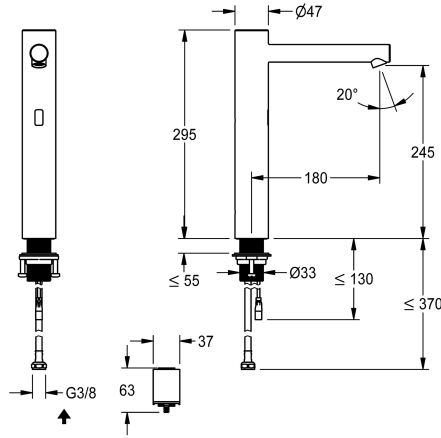

### KWC-Nr.

**360001585**

edelstahl, A 180, flexibler Anschluss Schlauch, ohne Ablaufgarnitur, Batterie, ohne Mischung

- \* Automatikarmatur, berührungslos, Waschtisch
- opto-elektronisch gesteuert
- \* Für Aufsatzbecken
- \* Aus Edelstahl
- \* Ohne Mischung
- für Kaltwasser oder vorgemischtes Wasser
- \* EcoProtect - Wasserspareinrichtung
- \* Steuerelektronik
- 24-Stunden-Hygienspülung, aktivierbar
- Sicherheitsabschaltung bei Dauerreflexion
- Speicherung von Statistikdaten
- \* Auslauf fest

- Neoperl Perlator SSR
- \* Magnetventil
- \* Flexibler Anschluss Schlauch 3/8"
- \* QuickInstallation - Befestigung mit Gewindestutzen M33 x 1.5 mit Feststellschrauben
- \* Tischbohrung Ø 35 mm
- \* Lieferumfang:
  - Batteriefach inkl. Batterie 6V Lithium CRP2 zur Montage unter dem Waschtisch
- \* Separat bestellen (optional oder falls erforderlich):
  - Möglichkeit der Parametrisierung über bidirektionale Fernbedienung, oder C-Modul (3600001331) mit einer App

### Technische Daten

Auslaufmenge
Elektronische Steuerung
Anschluss
Auslauf
Stromversorgung
Farbcode
Installationsart
Armaturtyp
Mass Höhe
Armaturengeräuschgruppe
Ausladung A
Energie Etikette

4.8 l/min (3 bar)
berührungslos
Pressure Balance1
fest
Batterie
Edelstahl
für Waschschiessel
Elektronik
295
I
A 180
A