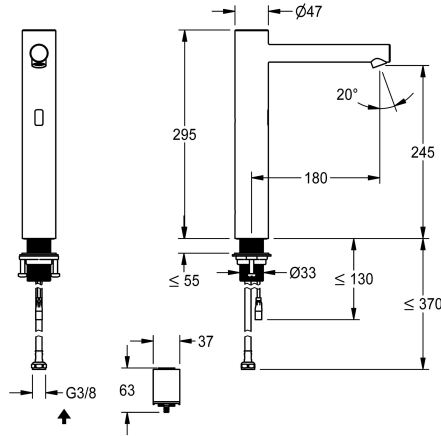

### KWC-Nr.

**360001585**

edelstahl, A 180, flexibler Anschluss Schlauch, ohne Ablaufgarnitur, Batterie, ohne Mischung

- \* Automatikarmatur, berührungslos, Waschtisch
- opto-elektronisch gesteuert
- \* Für Aufsatzbecken
- \* Aus Edelstahl
- \* Ohne Mischung
- für Kaltwasser oder vorgemischtes Wasser
- \* EcoProtect - Wasserspareinrichtung
- \* Steuerelektronik
- 24-Stunden-Hygienspülung, aktivierbar
- Sicherheitsabschaltung bei Dauerreflexion
- Speicherung von Statistikdaten
- \* Auslauf fest

- Neoperl Perlator SSR
- \* Magnetventil
- \* Flexibler Anschluss Schlauch 3/8"
- \* QuickInstallation - Befestigung mit Gewindestutzen M33 x 1.5 mit Feststellschrauben
- \* Tischbohrung Ø 35 mm
- \* Lieferumfang:
  - Batteriefach inkl. Batterie 6V Lithium CRP2 zur Montage unter dem Waschtisch
- \* Separat bestellen (optional oder falls erforderlich):
  - Möglichkeit der Parametrisierung über bidirektionale Fernbedienung, oder C-Modul (3600001331) mit einer App

### Technische Daten

Auslaufmenge
Elektronische Steuerung
Anschluss
Auslauf
Stromversorgung
Farbcode
Installationsart
Armaturtyp
Mass Höhe
Armaturengeräuschgruppe
Ausladung A
Energie Etikette
teamNumber
sanitasTroeschNumber