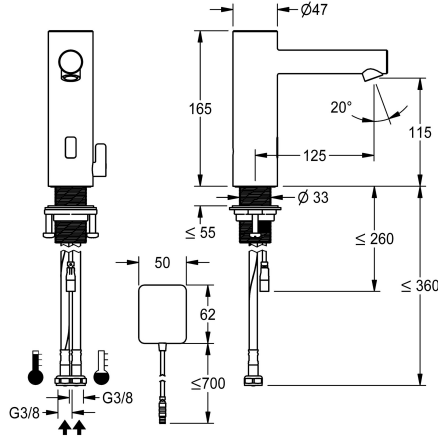

KWC ONO E

Sensorkraan, contactloos - Wastafel

Modell-Linie: ONO E | 12.576.022.700FL

Kranen | Elektronische kranen

KWC-No.

360001584

roestvrij staal, A 125, flexibele aansluitslangen, zonder afvoergarnituur, net AP, met menging

- Neoperl® Perlator® SSR, zwenkstraalregelaar
- * Magneetventiel
- * Flexibele aansluitslangen 3/8"
- * QuickInstallation - Bevestiging met draadfitting M33 x 1.5 met borgschroeven
- * Tafelboring ø35 mm
- * Leverings:
- Stekkeradapter 100-240 V AC - 6,75 V DC
- * Apart bestellen (optie of indien nodig):
- Mogelijkheid tot parametring via bidirectionele afstandsbediening of C-module (3600001331) met een app

Technical Data

Elektronische besturing
schroefverbindingen
uitloop
Stroomvoorziening
Kleurcode
Type installatie
Kraan type
Hoogteafmeting
Projectie A

contactloz
04
vast
Netz AP
RVS
staande montage
Elektronik
165
A125

Optionele toebehoren

KWC ONO E

Sensorkraan, contactloos - Wastafel

Modell-Linie: ONO E | 12.576.022.700FL

Kranen | Elektronische kranen

Bidirectionele afstandsbediening

2030036654

ACEX9005