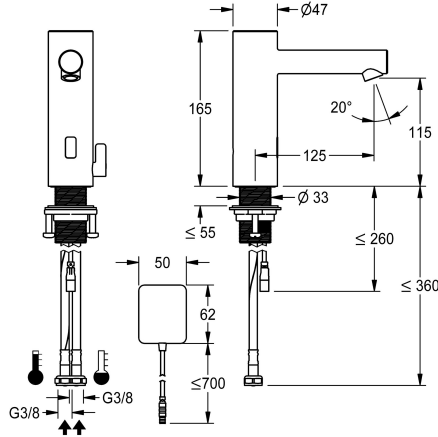

## KWC ONO E

Rubinetto automatico, senza contatto – lavabo

Modell-Linie: ONO E | 12.576.022.700FL

Rubinetterie per bagni | Rubinetterie elettroniche

### KWC-No.

**360001584**

acciaio inox, A 125, tubi di collegamento flessibili, senza set di scarico, adattatore di alimentazione, con miscelazione

- \* Miscelatore automatico, elettronica
- comando opto-elettronico
- \* Di acciaio inossidabile
- \* Con miscelazione
- Arresto della temperatura regolabile e antirotazione
- \* EcoProtect - risparmio idrico
- \* Elettronica di comando
- risciacquo igienico a 24 ore attivabile
- spegnimento di sicurezza in caso di riflessione continua
- Memorizzazione dei dati statistici
- \* Bocca fissa

- Neoperl® Perlator® SSR, rompigetto orientabile
- \* Valvola magnetico
- \* Tubi flessibili di collegamento da 3/8"
- \* QuickInstallation - Fissaggio tramite raccordo filettato M33 x 1.5 con viti di arresto
- \* Foratura ø35 mm
- \* Entità di fornitura:
- Alimentatore di rete a spina 100-240 V AC - 6.75 V DC
- \* Ordinare separatamente (opzionale o se necessario):
- Possibilità di parametrizzazione tramite telecomando bidirezionale o modulo C (3600001331) con app

### Dati tecnici

Controllo elettronico
Raccordo
bocca
Alimentazione
Codice colore
Tipo di installazione
Tipo di rubinetto
Dimensioni in altezza
Proiezione A
teamNumber
sanitasTroeschNumber

senza contatto
04
Fissato
Netz AP
acciaio inox
montaggio fisso
Elektronik
165
A125
725830.52
6113 982.617