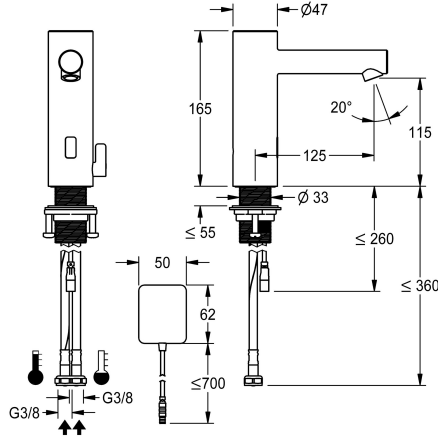

KWC ONO E

Robinet automatique, sans contact - lavabo

Modell-Linie: ONO E | 12.576.022.700FL
Robinetteries | Robinets électroniques

KWC-No.

3600001584

acier inoxydable, A 125, tuyau de raccordement flexible, sans kit d'évacuation, AP secteur, avec mélangeur

- Neoperl® Perlator® SSR, régulateur de jet orientable
- * Vanne magnétique
- * Raccordements flexibles 3/8"
- * QuickInstallation - Fixation à l'aide de raccords filetés M33 x 1.5 avec vis de blocage
- * Perçage utile ø35 mm
- * Livraison:
 - Transformateur 100-240 V AC - 6.75 V DC
 - * À commander séparément (optionnel ou si nécessaire):
 - Possibilité de paramétrage par télécommande bidirectionnelle ou module C (3600001331) avec une application

Données techniques

Contrôle électronique
Raccord
goulot
Alimentation électrique
Code couleur
Type d'installation
Type de robinet
Dimension de la hauteur
Projection A

sans contact
04
Fixe
Netz AP
acier inoxydable
montage vertical
Elektronik
165
A125