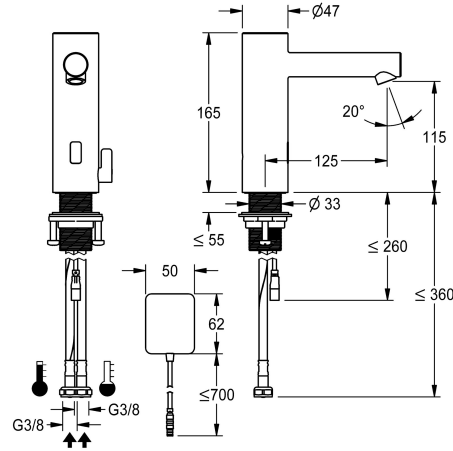

## KWC ONO E

Robinetterie automatique, sans contact - lavabo

Modell-Linie: ONO E | 12.576.022.700FL

Robinetteries | Robinets électroniques

### KWC-No.

**3600001584**

acier inoxydable, A 125, flexible, sans vidage, réseau visible, avec mélangeur

- \* Mitigeur automatique, sensitive, Lavabo
- commande opto-électronique
- \* En acier inoxydable
- \* Avec mélangeur
- butée de température réglable et anti-rotation
- \* EcoProtect - économiseur d'eau
- \* Électronique de commande
- rinçage hygiénique 24 heures activable
- Arrêt de sécurité en cas de réflexion continue
- Stockage des données statistiques
- \* Bec fixe

- Neoperl® Perlator® SSR, régulateur de jet orientable
- \* Vanne magnétique
- \* Raccordement flexible 3/8"
- \* QuickInstallation - Fixation à l'aide de raccords filetés M33 x 1.5 avec vis de blocage
- \* Perçage utile ø35 mm
- \* Livraison:
- Transformateur 100-240 V AC - 6.75 V DC
- \* À commander séparément (optionnel ou si nécessaire):
- Possibilité de paramétrage par télécommande bidirectionnelle ou module C Z.540.137 avec une application

### Données techniques

Débit	4.8 l/min (3 bar)
Contrôle électronique	BERÜHRUNGSLÖS
Raccord	FLEXIBLER_ANSCHLUSSSCHL_3/8"
goulot	FEST
Alimentation électrique	NETZ AP
Code couleur	acier inoxydable
Type d'installation	STANDMONTAGE
Type de robinet	ELEKTRONIK
Dimension de la hauteur	165
Groupe de bruit pour la robinetterie	I
Projection A	A125
Label énergétique (CH)	A
teamNumber	725830.52
sanitasTroeschNumber	6113 982.617