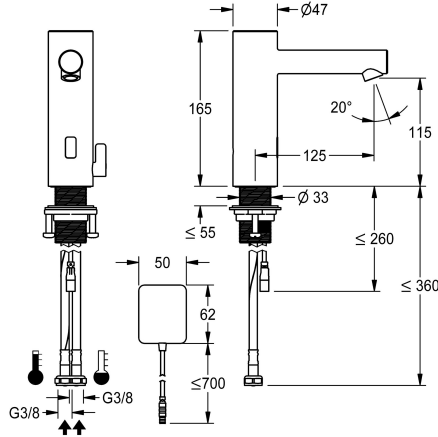

### KWC-No.

**360001584**

acier inoxydable, A 125, tuyau de raccordement flexible, sans kit d'évacuation, AP secteur, avec mélangeur

- \* Mitigeur automatique, sensitive, Lavabo
- commande opto-électronique
- \* En acier inoxydable
- \* Avec mélangeur
- butée de température réglable et anti-rotation
- \* EcoProtect - économiseur d'eau
- \* Électronique de commande
- rinçage hygiénique 24 heures activable
- Arrêt de sécurité en cas de réflexion continue
- Stockage des données statistiques
- \* Bec fixe

- Neoperl® Perlator® SSR, régulateur de jet orientable
- \* Vanne magnétique
- \* Raccordements flexibles 3/8"
- \* QuickInstallation - Fixation à l'aide de raccords filetés M33 x 1.5 avec vis de blocage
- \* Perçage utile ø35 mm
- \* Livraison:
  - Transformateur 100-240 V AC - 6.75 V DC
  - \* À commander séparément (optionnel ou si nécessaire):
  - Possibilité de paramétrage par télécommande bidirectionnelle ou module C (360001331) avec une application

### Données techniques

Contrôle électronique
Raccord
goulot
Alimentation électrique
Code couleur
Type d'installation
Type de robinet
Dimension de la hauteur
Projection A
teamNumber
sanitasTroeschNumber