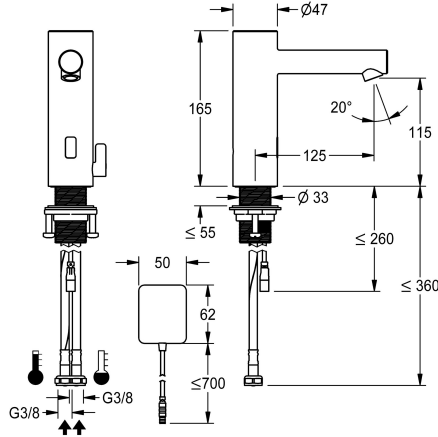

KWC ONO E

Robinet automatique, sans contact - lavabo

Modell-Linie: ONO E | 12.576.022.700FL
Robinetteries | Robinets électroniques

KWC-No.

360001584

acier inoxydable, A 125, tuyau de raccordement flexible, sans kit d'évacuation, AP secteur, avec mélangeur

- Neoperl® Perlator® SSR, régulateur de jet orientable
- * Vanne magnétique
- * Raccordements flexibles 3/8"
- * QuickInstallation - Fixation à l'aide de raccords filetés M33 x 1.5 avec vis de blocage
- * Perçage utile ø35 mm
- * Livraison:
 - Transformateur 100-240 V AC - 6.75 V DC
 - * À commander séparément (optionnel ou si nécessaire):
 - Possibilité de paramétrage par télécommande bidirectionnelle ou module C (3600001331) avec une application

Données techniques

Contrôle électronique
Raccord
goulot
Alimentation électrique
Code couleur
Type d'installation
Type de robinet
Dimension de la hauteur
Projection A

sans contact
04
Fixe
Netz AP
acier inoxydable
montage vertical
Elektronik
165
A125