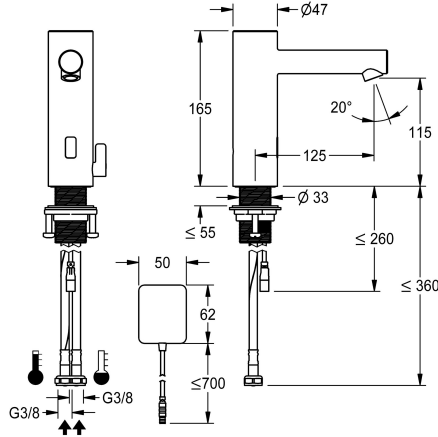

KWC ONO E

Grifo automático, sin contacto - Lavabo

Modell-Linie: ONO E | 12.576.022.700FL

Griferías de lavabo | Grifos electrónicos

KWC-No.

360001584

acero inoxidable, A 125, tubos de conexión flexibles, sin conjunto de desagüe, red AP, con mezcla

- * Mezclador automático, sin necesidad de contacto, Lavabo
- control opto-electrónico
- * De acero inoxidable
- * con mezclador
- tope de temperatura ajustable a prueba de torsión
- * EcoProtect - dispositivo de ahorro de agua
- * Electrónica de control
- Descarga higiénica las 24 horas
- desconexión de seguridad en caso de reflexión continua
- Almacenamiento de datos estadísticos
- * Caño fijo

- Neoperl® Perlator® SSR, aireador inclinable
- * Válvula magnética
- * Tubos conexión flexibles 3/8"
- * QuickInstallation - Fijación con racores roscados M33 x 1.5 con tornillos de fijación
- * Medida orificios 35 mm
- * Volumen de entrega:
- Alimentación de red enchufable 100-240 V AC - 6,75 V DC
- * Pedir por separado (opcional o en su caso):
- posibilidad de parametrización mediante control remoto bidireccional o módulo C (360001331) con aplicación

Datos técnicos

Control electrónico
Racors
caño
Alimentación
Código de color
Tipo de instalación
Tipo de grifo
Dimensión de la altura
Proyección A

sin contacto
04
Fijado
Netz AP
acero
Standmontage
Elektronik
165
A125