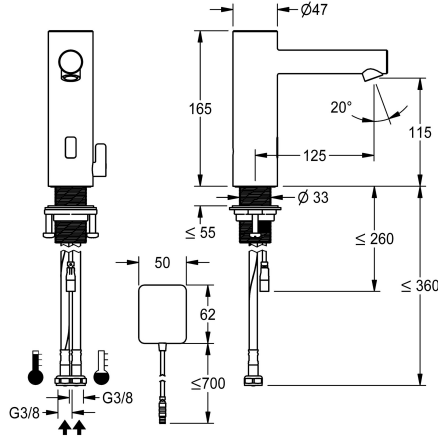

### KWC-Nr.

**3600001584**

edelstahl, A 125, flexible Anschlussschläuche, ohne Ablaufgamitur, Netz AP, mit Mischung

- \* Automatikarmatur, berührungslos, Waschtisch
- opto-elektronisch gesteuert
- \* Aus Edelstahl
- \* Mit Mischung
- einstellbarer, verdrehsicherer Temperaturanschlag
- \* EcoProtect - Wasserspareinrichtung
- \* Steuerelektronik
- 24-Stunden-Hygienespülung, aktivierbar
- Sicherheitsabschaltung bei Dauerreflexion
- Speicherung von Statistikdaten
- \* Auslauf fest

- Neoperl
- \* Magnetventil
- \* Flexible Anschlussschläuche 3/8"
- \* QuickInstallation - Befestigung mit Gewindestutzen M33 x 1.5 mit Feststellschrauben
- \* Tischbohrung Ø 35 mm
- \* Lieferumfang:
  - Steckernetzteil 100-240 V AC - 6,75 V DC
  - \* Separat bestellen (optional oder falls erforderlich):
  - Möglichkeit der Parametrisierung über bidirektionale Fernbedienung, oder C-Modul (3600001331) mit einer App