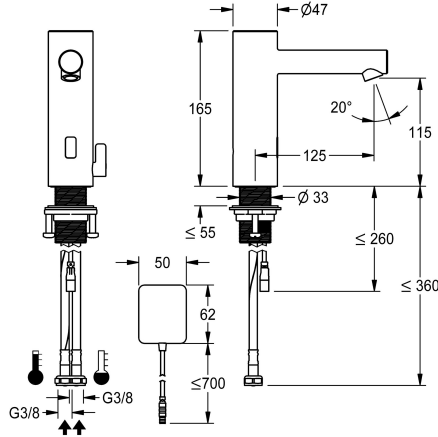

KWC ONO E

Automatikarmatur, berührungslos - Waschtisch - Bad

Modell-Linie: ONO E | 12.576.022.700FL

Armaturen | Elektronische Armaturen

KWC-Nr.

360001584

edelstahl, A 125, flexible Anschlussschläuche, ohne Ablaufgamitur, Netz AP, mit Mischung

- Neoperl
- * Magnetventil
- * Flexible Anschlussschläuche 3/8"
- * QuickInstallation - Befestigung mit Gewindestutzen M33 x 1.5 mit Feststellschrauben
- * Tischbohrung Ø 35 mm
- * Lieferumfang:
 - Steckernetzteil 100-240 V AC - 6,75 V DC
 - * Separat bestellen (optional oder falls erforderlich):
 - Möglichkeit der Parametrisierung über bidirektionale Fernbedienung, oder C-Modul (3600001331) mit einer App

Technische Daten

Elektronische Steuerung
Anschluss
Auslauf
Stromversorgung
Farbcode
Installationsart
Armaturtyp
Mass Höhe
Ausladung A
teamNumber
sanitasTroeschNumber

berührungslos
Ersatzteile1
fest
Netz AP
Edelstahl
Standmontage
Elektronik
165
A 125
725830.52
6113 982.617