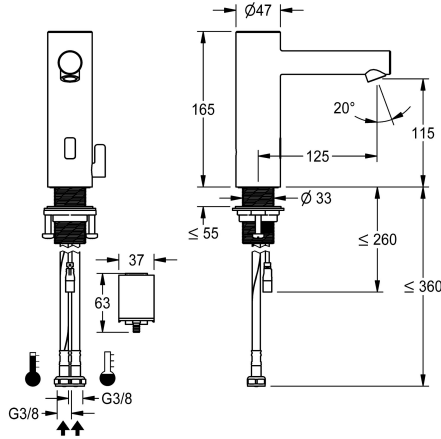

KWC ONO E

Rubinetto automatico, senza contatto – lavabo

Modell-Linie: ONO E | 12.576.012.700FL

Rubinerie per bagni | Rubinerie elettroniche

KWC-No.

360001583

acciaio inox, A 125, tubi di collegamento flessibili, senza set di scarico, batteria, con miscelazione

- * Valvola magnetico
- * Tubi flessibili di collegamento da 3/8"
- * QuickInstallation - Fissaggio tramite raccordo filettato M33 x 1.5 con viti di arresto
- * Foratura ø35 mm
- * Entità di fornitura:
- Vano batterie con batteria 6V Lithium CRP2 per il montaggio sotto il lavabo
- * Ordinare separatamente (opzionale o se necessario):
- Possibilità di parametrizzazione tramite telecomando bidirezionale o modulo C (360001331) con app

NEW

Dati tecnici

Portata
Controllo elettronico
Raccordo
bocca
Alimentazione
Codice colore
Tipo di installazione
Tipo di rubinetto
Dimensioni in altezza
Classe di rumorosità
Proiezione A
Etichetta energetica
teamNumber
sanitasTroeschNumber