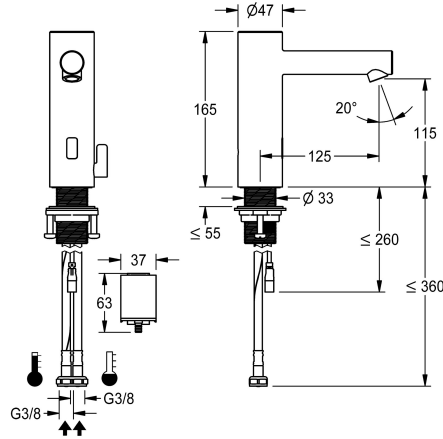

### KWC-No.

**3600001583**

acier inoxydable, A 125, tuyau de raccordement flexible, sans kit d'évacuation, batterie, avec mélangeur

- \* Mitigeur automatique, sensitive, Lavabo
- commande opto-électronique
- \* En acier inoxydable
- \* Avec mélangeur
- butée de température réglable et anti-rotation
- \* EcoProtect - économiseur d'eau
- \* Électronique de commande
- rinçage hygiénique 24 heures activable
- Arrêt de sécurité en cas de réflexion continue
- Stockage des données statistiques
- \* Bec fixe
- Neoperl® Perlator® SSR, régulateur de jet orientable

- \* Vanne magnétique
- \* Raccordements flexibles 3/8"
- \* QuickInstallation - Fixation à l'aide de raccords filetés M33 x 1.5 avec vis de blocage
- \* Perçage utile ø35 mm
- \* Livraison:
  - Compartiment piles avec batterie au lithium CRP2 6 V pour montage sous le lavabo
  - \* À commander séparément (optionnel ou si nécessaire):
  - Possibilité de paramétrage par télécommande bidirectionnelle ou module C (3600001331) avec une application

### Données techniques

Débit
Contrôle électronique
Raccord
goulot
Alimentation électrique
Code couleur
Type d'installation
Type de robinet
Dimension de la hauteur
Groupe de bruit pour la robinetterie
Projection A
Label énergétique

4.8 l/min (3 bar)
sans contact
04
Fixe
pile
acier inoxydable
montage vertical
Elektronik
165
I
A125
A