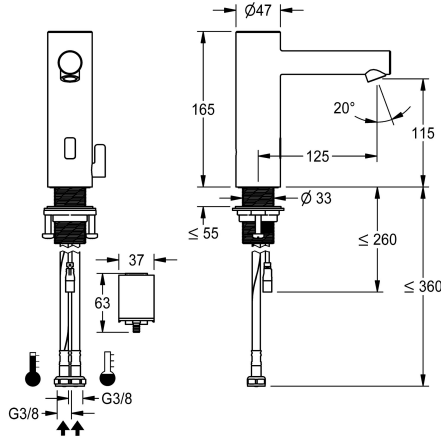

KWC ONO E

Grifo automático, sin contacto - Lavabo

Modell-Linie: ONO E | 12.576.012.700FL
Griferías de lavabo | Grifos electrónicos

KWC-No.

3600001583

acero inoxidable, A 125, tubos de conexión flexibles, sin conjunto de desagüe, batería, con mezcla

- * Mezclador automático, sin necesidad de contacto, Lavabo
- control opto-electrónico
- * De acero inoxidable
- * con mezclador
- tope de temperatura ajustable a prueba de torsión
- * EcoProtect - dispositivo de ahorro de agua
- * Electrónica de control
- Descarga higiénica las 24 horas
- desconexión de seguridad en caso de reflexión continua
- Almacenamiento de datos estadísticos
- * Caño fijo
- Neoperl® Perlator® SSR, aireador inclinable

- * Válvula magnética
- * Tubos conexión flexibles 3/8"
- * QuickInstallation - Fijación con racores roscados M33 x 1.5 con tornillos de fijación
- * Medida orificios 35 mm
- * Volumen de entrega:
- Compartimento de la batería con batería de litio 6V CRP2 para el montaje debajo del lavabo
- * Pedir por separado (opcional o en su caso):
- posibilidad de parametrización mediante control remoto bidireccional o módulo C.Z.540.137 con aplicación

NEW

Datos técnicos

Caudal de salida
Control electrónico
Racors
caño
Alimentación
Código de color
Tipo de instalación
Tipo de grifo
Dimensión de la altura
Grupo de ruido
Proyección A
Etiqueta energética

4.8 l/min (3 bar)
sin contacto
04
Fijado
Pila
acero
Standmontage
Elektronik
165
I
A125
A