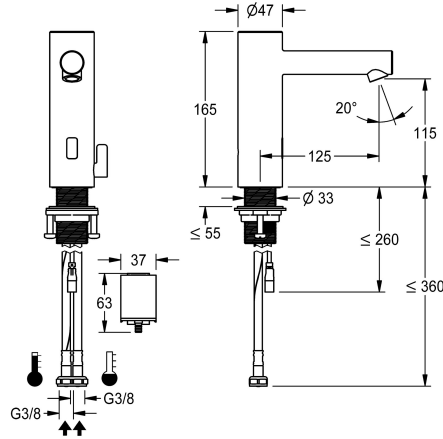

KWC ONO E

Automatikarmatur, berührungslos - Waschtisch - Bad

Modell-Linie: ONO E | 12.576.012.700FL
Armaturen | Elektronische Armaturen

KWC-Nr.

3600001583

edelstahl, A 125, flexible Anschlussschläuche, ohne Ablaufgamitur, Batterie, mit Mischung

- Automatikarmatur, berührungslos, Waschtisch
- opto-elektronisch gesteuert
- Aus Edelstahl
- Mit Mischung
- einstellbarer, verdrehsicherer Temperaturanschlag
- EcoProtect - Wasserspareinrichtung
- Steuerelektronik
- 24-Stunden-Hygienespülung, aktivierbar
- Sicherheitsabschaltung bei Dauerreflexion
- Speicherung von Statistikdaten
- Auslauf fest
- Neoperl

- Magnetventil
- Flexible Anschlussschläuche 3/8"
- QuickInstallation - Befestigung mit Gewindestutzen M33 x 1.5 mit Feststellschrauben
- Tischbohrung Ø 35 mm
- Lieferumfang:
- Batteriefach inkl. Batterie 6V Lithium CRP2 zur Montage unter dem Waschtisch
- Separat bestellen (optional oder falls erforderlich):
- Möglichkeit der Parametrisierung über bidirektionale Fernbedienung, oder C-Modul (3600001331) mit einer App

NEW

Technische Daten

Auslaufmenge
Elektronische Steuerung
Anschluss
Auslauf
Stromversorgung
Farbcode
Installationsart
Armaturtyp
Mass Höhe
Armaturengeräuschgruppe
Ausladung A
Energie Etikette
teamNumber
sanitasTroeschNumber

4.8 l/min (3 bar)
berührungslos
Ersatzteile1
fest
Batterie
Edelstahl
Standmontage
Elektronik
165
I
A 125
A
725829.52
6113 981.617

Optionales Zubehör