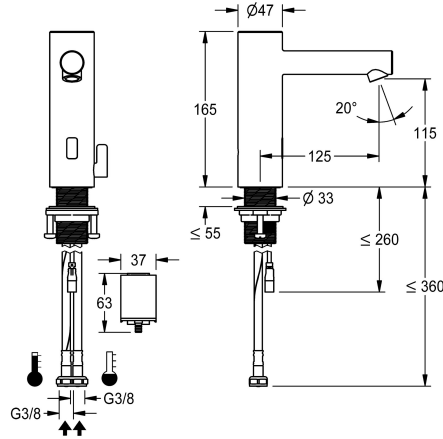

KWC ONO E

Automatikarmatur, berührungslos - Waschtisch - Bad

Modell-Linie: ONO E | 12.576.012.700FL
Armaturen | Elektronische Armaturen

KWC-Nr.

3600001583

edelstahl, A 125, flexible Anschlussschläuche, ohne Ablaufgamitur, Batterie, mit Mischung

- * Magnetventil
- * Flexible Anschlussschläuche 3/8"
- * QuickInstallation - Befestigung mit Gewindestutzen M33 x 1.5 mit Feststellschrauben
- * Tischbohrung \varnothing 35 mm
- * Lieferumfang:
- Batteriefach inkl. Batterie 6V Lithium CRP2 zur Montage unter dem Waschtisch
- * Separat bestellen (optional oder falls erforderlich):
- Möglichkeit der Parametrisierung über bidirektionale Fernbedienung, oder C-Modul (3600001331) mit einer App

NEW

Technische Daten

Auslaufmenge
Elektronische Steuerung
Anschluss
Auslauf
Stromversorgung
Farbcode
Installationsart
Armaturtyp
Mass Höhe
Armaturengeräuschgruppe
Ausladung A
Energie Etikette

4,8 l/min (3 bar)
berührungslos
Ersatzteile1
fest
Batterie
Edelstahl
Standmontage
Elektronik
165
I
A 125
A