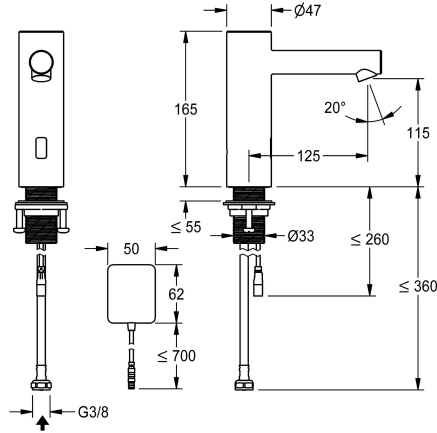

## KWC ONO E

Sensorkraan, contactloos - Wastafel

Modell-Linie: ONO E | 12.576.122.700FL

Kranen | Elektronische kranen

### KWC-No.

**360001582**

roestvrij staal, A 125, flexibele aansluitslang, zonder afvoergarnituur, net AP, zonder menging

- \* Automatische mengkraan, contactloos, Wastafel
- opto-elektronica besturing
- \* Van roestvrijstaal
- \* Zonder menging
- voor koud water of voorgemengd water
- \* EcoProtect - waterbesparende inrichting
- \* Controle elektronica
- 24-uurs hygiënespoeling activeerbaar
- Veiligheidsuitschakeling bij continue reflectie
- Opslag van statistische gegevens
- \* Vaste uitloop

- Neoperl® Perlator® SSR, zwenkstraalregelaar
- \* Magneetventiel
- \* Flexibele aansluitslange 3/8"
- \* QuickInstallation - Bevestiging met draadfitting M33 x 1.5 met borgschroeven
- \* Tafelboring ø35 mm
- \* Leverings:
- Stekkeradapter 100-240 V AC - 6,75 V DC
- \* Apart bestellen (optie of indien nodig):
- Mogelijkheid tot parametring via bidirectionele afstandsbediening of C-module Z.540.137 met een app