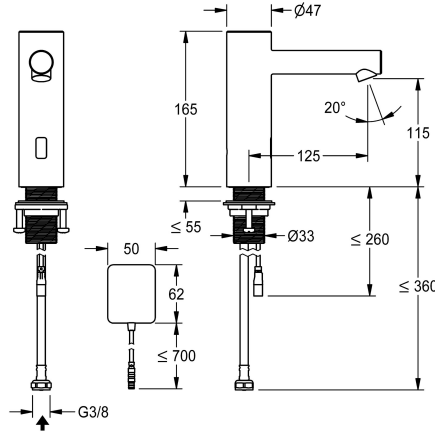

KWC ONO E

Rubinetto automatico, senza contatto – lavabo

Modell-Linie: ONO E | 12.576.122.700FL

Rubinerterie per bagni | Rubinerterie elettroniche

KWC-No.

360001582

acciaio inox, A 125, tubo di collegamento flessibile, senza set di scarico, adattatore di alimentazione, senza miscelazione

- Neoperl® Perlator® SSR, rompigetto orientabile
- * Valvola magnetico
- * Tubo flessibile di collegamento 3/8"
- * QuickInstallation - Fissaggio tramite raccordo filettato M33 x 1.5 con viti di arresto
- * Foratura ø35 mm
- * Entità di fornitura:
- Alimentatore di rete a spina 100-240 V AC - 6.75 V DC
- * Ordinare separatamente (opzionale o se necessario):
- Possibilità di parametrizzazione tramite telecomando bidirezionale o modulo C.Z.540.137 con app

NEW

Dati tecnici

Portata
Controllo elettronico
Raccordo
Bocca
Alimentazione
Codice colore
Tipo di installazione
Tipo di rubinetto
Classe di rumorosità
Proiezione A
Etichetta energetica
teamNumber
sanitasTroeschNumber

4,8 l/min (3 bar)
senza contatto
05
Fissato
Netz AP
acciaio inox
montaggio fisso
Elektronik
I
A125
A
725828.52
6113 980.617

Accessori opzionali

KWC ONO E

Rubinetti automatico, senza contatto – lavabo

Modell-Linie: ONO E | 12.576.122.700FL