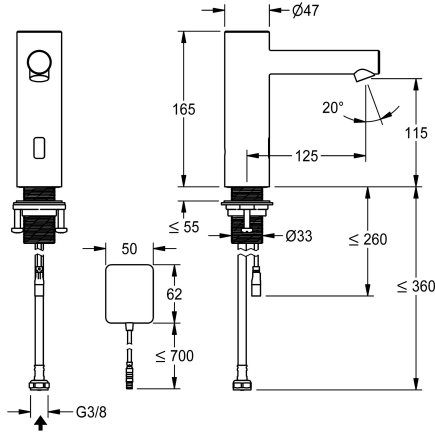

KWC ONO E

Robinet automatique, sans contact - lavabo

Modell-Linie: ONO E | 12.576.122.700FL
Robinetteries | Robinets électroniques

KWC-No.

360001582

acier inoxydable, A 125, tuyau de raccordement flexible, sans kit d'évacuation, AP secteur, sans mélangeur

- Neoperl® Perlator® SSR, régulateur de jet orientable
- * Vanne magnétique
- * Raccordement flexible 3/8"
- * QuickInstallation - Fixation à l'aide de raccords filetés M33 x 1.5 avec vis de blocage
- * Perçage utile ø35 mm
- * Livraison:
 - Transformateur 100-240 V AC - 6.75 V DC
 - * À commander séparément (optionnel ou si nécessaire):
 - Possibilité de paramétrage par télécommande bidirectionnelle ou module C (3600001331) avec une application

Données techniques

Contrôle électronique
Raccord
goulot
Alimentation électrique
Code couleur
Type d'installation
Type de robinet
Projection A

sans contact
05
Fixe
Netz AP
acier inoxydable
montage vertical
Elektronik
A125