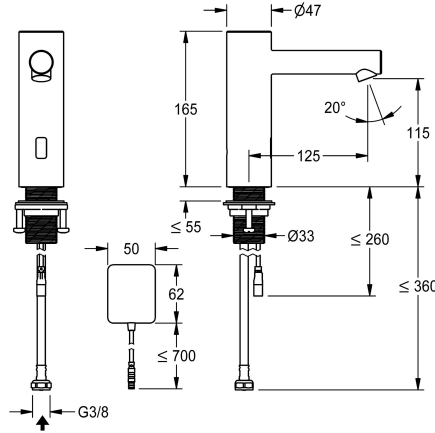

KWC ONO E

Robinet automatique, sans contact - lavabo

Modell-Linie: ONO E | 12.576.122.700FL
Robinetteries | Robinets électroniques

KWC-No.

360001582

acier inoxydable, A 125, tuyau de raccordement flexible, sans kit d'évacuation, AP secteur, sans mélangeur

- Neoperl® Perlator® SSR, régulateur de jet orientable
- * Vanne magnétique
- * Raccordement flexible 3/8"
- * QuickInstallation - Fixation à l'aide de raccords filetés M33 x 1.5 avec vis de blocage
- * Perçage utile ø35 mm
- * Livraison:
 - Transformateur 100-240 V AC - 6.75 V DC
 - * À commander séparément (optionnel ou si nécessaire):
 - Possibilité de paramétrage par télécommande bidirectionnelle ou module C.Z.540.137 avec une application

NEW

Données techniques

Débit
Contrôle électronique
Raccord
goulot
Alimentation électrique
Code couleur
Type d'installation
Type de robinet
Groupe de bruit pour la robinetterie
Projection A
Label énergétique
teamNumber
sanitasTroeschNumber

4,8 l/min (3 bar)
sans contact
05
Fixe
Netz AP
acier inoxydable
montage vertical
Elektronik
I
A125
A
725828.52
6113 980.617

Accessoires en option

KWC ONO E

Robinet automatique, sans contact - lavabo

Modell-Linie: ONO E | 12.576.122.700FL
Robinetteries | Robinets électroniques