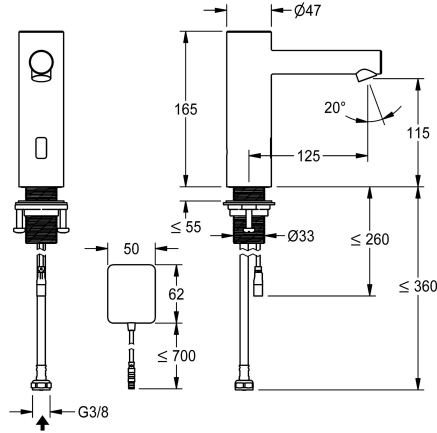

KWC ONO E

Robinet automatique, sans contact - lavabo

Modell-Linie: ONO E | 12.576.122.700FL
Robinetteries | Robinets électroniques

KWC-No.

360001582

acier inoxydable, A 125, tuyau de raccordement flexible, sans kit d'évacuation, AP secteur, sans mélangeur

- Neoperl® Perlator® SSR, régulateur de jet orientable
- * Vanne magnétique
- * Raccordement flexible 3/8"
- * QuickInstallation - Fixation à l'aide de raccords filetés M33 x 1.5 avec vis de blocage
- * Perçage utile ø35 mm
- * Livraison:
 - Transformateur 100-240 V AC - 6.75 V DC
 - * À commander séparément (optionnel ou si nécessaire):
 - Possibilité de paramétrage par télécommande bidirectionnelle ou module C.Z.540.137 avec une application

NEW

Données techniques

Débit
Contrôle électronique
Raccord
goulot
Alimentation électrique
Code couleur
Type d'installation
Type de robinet
Groupe de bruit pour la robinetterie
Projection A
Label énergétique

4,8 l/min (3 bar)
sans contact
O5
Fixe
Netz AP
acier inoxydable
montage vertical
Elektronik
I
A125
A

Accessoires en option

KWC ONO E

Robinet automatique, sans contact - lavabo

Modell-Linie: ONO E | 12.576.122.700FL
Robinetteries | Robinets électroniques