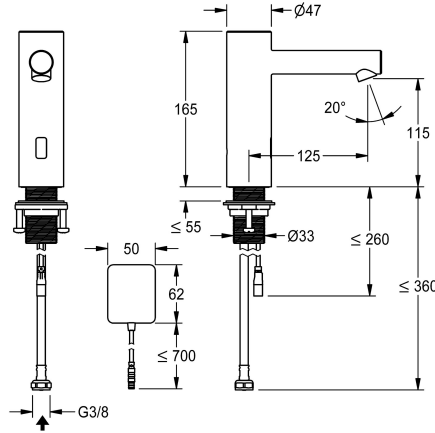

KWC ONO E

Grifo automático, sin contacto - Lavabo

Modell-Linie: ONO E | 12.576.122.700FL

Griferías de lavabo | Grifos electrónicos

KWC-No.

360001582

acero inoxidable, A 125, tubo de conexión flexible, sin conjunto de desagüe, red AP, sin mezcla

- * Mezclador automático, sin necesidad de contacto, Lavabo
- control opto-electrónico
- * De acero inoxidable
- * senza mezclador
- para agua fría o agua premezclada
- * EcoProtect - dispositivo de ahorro de agua
- * Electrónica de control
- Descarga higiénica las 24 horas
- desconexión de seguridad en caso de reflexión continua
- Almacenamiento de datos estadísticos
- * Caño fijo

- Neoperl® Perlator® SSR, aireador inclinable
- * Válvula magnética
- * Tubo conexión flexible 3/8"
- * QuickInstallation - Fijación con racores roscados M33 x 1.5 con tornillos de fijación
- * Medida orificios Ø35 mm
- * Volumen de entrega:
- Alimentación de red enchufable 100-240 V AC - 6,75 V DC
- * Pedir por separado (opcional o en su caso):
- posibilidad de parametrización mediante control remoto bidireccional o módulo C.Z.540.137 con aplicación

NEW

Datos técnicos

Caudal de salida
Control electrónico
Racors
caño
Alimentación
Código de color
Tipo de instalación
Tipo de grifo
Grupo de ruido
Proyección A
Etiqueta energética

4,8 l/min (3 bar)
sin contacto
05
Fijado
Netz AP
acero
Standmontage
Elektronik
I
A125
A