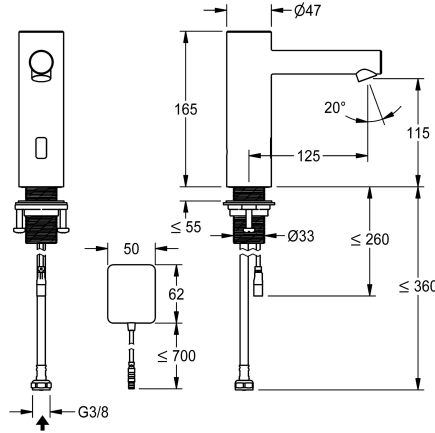

### KWC-Nr.

**360001582**

edelstahl, A 125, flexibler Anschluss Schlauch, ohne Ablaufgarnitur, Netz AP, ohne Mischung

- \* Automatikarmatur, berührungslos, Waschtisch
- opto-elektronisch gesteuert
- \* Aus Edelstahl
- \* Ohne Mischung
- für Kaltwasser oder vorgemischtes Wasser
- \* EcoProtect - Wasserspareinrichtung
- \* Steuerelektronik
- 24-Stunden-Hygienespülung, aktivierbar
- Sicherheitsabschaltung bei Dauerreflexion
- Speicherung von Statistikdaten
- \* Auslauf fest

- Neoperl® Perlator® SSR, Schwenkstrahlregler
- \* Magnetventil
- \* Flexibler Anschluss Schlauch 3/8"
- \* QuickInstallation - Befestigung mit Gewindestutzen M33 x 1.5 mit Feststellschrauben
- \* Tischbohrung Ø 35 mm
- \* Lieferumfang:
- Steckernetzteil 100-240 V AC - 6,75 V DC
- \* Separat bestellen (optional oder falls erforderlich):
- Möglichkeit der Parametrisierung über bidirektionale Fernbedienung, oder C-Modul Z.540.137 mit einer App

4,8 l/min (3 bar)
berührungslos
Pressure Balance1
fest
Netz AP
Edelstahl
Standmontage
Elektronik
I
A 125
A
725828.52
6113 980.617