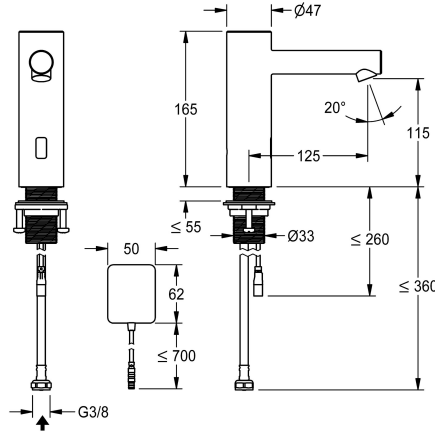

### KWC-Nr.

**360001582**

edelstahl, A 125, flexibler Anschluss Schlauch, ohne Ablaufgarnitur, Netz AP, ohne Mischung

- \* Automatikarmatur, berührungslos, Waschtisch
- opto-elektronisch gesteuert
- \* Aus Edelstahl
- \* Ohne Mischung
- für Kaltwasser oder vorgemischtes Wasser
- \* EcoProtect - Wasserspareinrichtung
- \* Steuerelektronik
- 24-Stunden-Hygienespülung, aktivierbar
- Sicherheitsabschaltung bei Dauerreflexion
- Speicherung von Statistikdaten
- \* Auslauf fest

- Neoperl Perlator SSR
- \* Magnetventil
- \* Flexibler Anschluss Schlauch 3/8"
- \* QuickInstallation - Befestigung mit Gewindestutzen M33 x 1.5 mit Feststellschrauben
- \* Tischbohrung Ø 35 mm
- \* Lieferumfang:
  - Steckernetzteil 100-240 V AC - 6,75 V DC
  - \* Separat bestellen (optional oder falls erforderlich):
  - Möglichkeit der Parametrisierung über bidirektionale Fernbedienung, oder C-Modul (3600001331) mit einer App

### Technische Daten

Auslaufmenge
Elektronische Steuerung
Anschluss
Auslauf
Stromversorgung
Farbcode
Installationsart
Armaturtyp
Armaturengeräuschgruppe
Ausladung A
Energie Etikette

4,8 l/min (3 bar)
berührungslos
Pressure Balance1
fest
Netz AP
Edelstahl
Standmontage
Elektronik
I
A 125
A