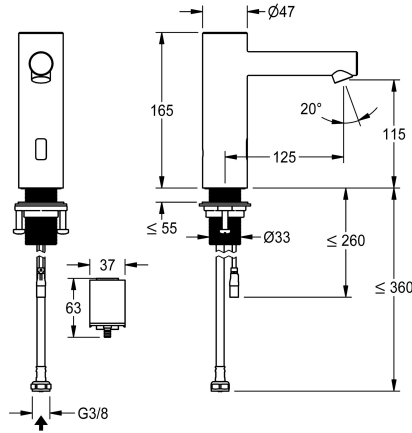

KWC ONO E

Rubinetto automatico, senza contatto – lavabo

Modell-Linie: ONO E | 12.576.102.700FL

Rubinetterie per bagni | Rubinetterie elettroniche

KWC-No.

360001581

acciaio inox, A 125, tubo di collegamento flessibile, senza set di scarico, batteria, senza miscelazione

- * Valvola magnetico
- * Tubo flessibile di collegamento 3/8"
- * QuickInstallation - Fissaggio tramite raccordo filettato M33 x 1.5 con viti di arresto
- * Foratura ø35 mm
- * Entità di fornitura:
- Vano batterie con batteria 6V Lithium CRP2 per il montaggio sotto il lavabo
- * Ordinare separatamente (opzionale o se necessario):
- Possibilità di parametrizzazione tramite telecomando bidirezionale o modulo C con app

NEW

Dati tecnici

Portata	4,8 l/min (3 bar)
Controllo elettronico	senza contatto
Raccordo	05
bocca	Fissato
Alimentazione	Batteria
Codice colore	acciaio inox
Tipo di installazione	montaggio fisso
Tipo di rubinetto	Elektronik
Dimensioni in altezza	165
Classe di rumorosità	I
Proiezione A	A125
Etichetta energetica	A
teamNumber	725827.52
sanitasTroeschNumber	6113 979.617