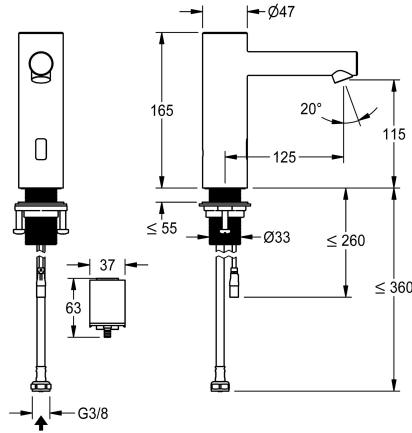

KWC ONO E

Robinet automatique, sans contact - lavabo

Modell-Linie: ONO E | 12.576.102.700FL
Robinetteries | Robinets électroniques

KWC-No.

360001581

acier inoxydable, A 125, tuyau de raccordement flexible, sans kit d'évacuation, batterie, sans mélangeur

- * Vanne magnétique
- * Raccordement flexible 3/8"
- * QuickInstallation - Fixation à l'aide de raccords filetés M33 x 1.5 avec vis de blocage
- * Perçage utile ø35 mm
- * Livraison:
 - Compartiment piles avec batterie au lithium CRP2 6 V pour montage sous le lavabo
- * À commander séparément (optionnel ou si nécessaire):
- Possibilité de paramétrage par télécommande bidirectionnelle ou module C avec une application

Données techniques

Contrôle électronique
Raccord
goulot
Alimentation électrique
Code couleur
Type d'installation
Type de robinet
Dimension de la hauteur
Projection A

sans contact
O5
Fixe
pile
acier inoxydable
montage vertical
Elektronik
165
A125