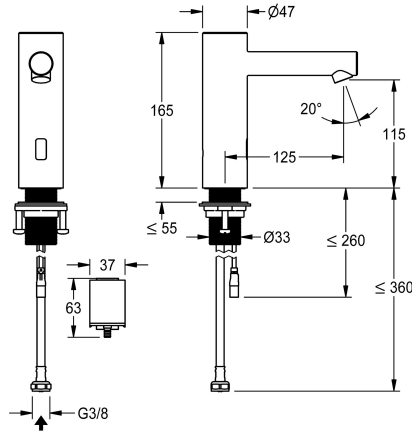

### KWC-No.

**360001581**

acier inoxydable, A 125, tuyau de raccordement flexible, sans kit d'évacuation, batterie, sans mélangeur

- \* Mitigeur automatique, sensitive, Lavabo
- commande opto-électronique
- \* En acier inoxydable
- \* Sans mélangeur
- pour eau froid ou mélangée
- \* EcoProtect - économiseur d'eau
- \* Électronique de commande
- rinçage hygiénique 24 heures activable
- Arrêt de sécurité en cas de réflexion continue
- Stockage des données statistiques
- \* Bec fixe
- Neoperl® Perlator® SSR, régulateur de jet orientable

- \* Vanne magnétique
- \* Raccordement flexible 3/8"
- \* QuickInstallation - Fixation à l'aide de raccords filetés M33 x 1.5 avec vis de blocage
- \* Perçage utile ø35 mm
- \* Livraison:
  - Compartiment piles avec batterie au lithium CRP2 6 V pour montage sous le lavabo
  - \* À commander séparément (optionnel ou si nécessaire):
  - Possibilité de paramétrage par télécommande bidirectionnelle ou module C avec une application

### Données techniques

Débit
Contrôle électronique
Raccord
goulot
Alimentation électrique
Code couleur
Type d'installation
Type de robinet
Dimension de la hauteur
Groupe de bruit pour la robinetterie
Projection A
Label énergétique
teamNumber
sanitasTroeschNumber