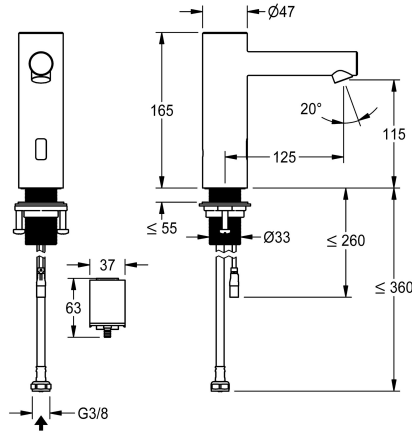

KWC ONO E

Robinet automatique, sans contact - lavabo

Modell-Linie: ONO E | 12.576.102.700FL
Robinetteries | Robinets électroniques

KWC-No.

360001581

acier inoxydable, A 125, tuyau de raccordement flexible, sans kit d'évacuation, batterie, sans mélangeur

- * Vanne magnétique
- * Raccordement flexible 3/8"
- * QuickInstallation - Fixation à l'aide de raccords filetés M33 x 1.5 avec vis de blocage
- * Perçage utile ø35 mm
- * Livraison:
 - Compartiment piles avec batterie au lithium CRP2 6 V pour montage sous le lavabo
- * À commander séparément (optionnel ou si nécessaire):
- Possibilité de paramétrage par télécommande bidirectionnelle ou module C avec une application

NEW

Données techniques

Débit
Contrôle électronique
Raccord
goulot
Alimentation électrique
Code couleur
Type d'installation
Type de robinet
Dimension de la hauteur
Groupe de bruit pour la robinetterie
Projection A
Label énergétique

4.8 l/min (3 bar)
sans contact
05
Fixe
pile
acier inoxydable
montage vertical
Elektronik
165
I
A125
A

Accessoires en option

KWC ONO E

Robinet automatique, sans contact - lavabo

Modell-Linie: ONO E | 12.576.102.700FL
Robinetteries | Robinets électroniques