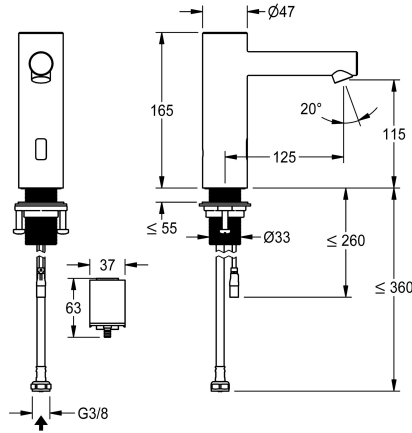

KWC ONO E

Automatik Armatur, berührungslos - Waschtisch

Modell-Linie: ONO E | 12.576.102.700FL

Armaturen | Elektronische Armaturen

KWC-Nr.

360001581

edelstahl, A 125, flexibler Anschluss Schlauch, ohne Ablaufgarnitur, Batterie, ohne Mischung

- * Magnetventil
- * Flexibler Anschluss Schlauch 3/8"
- * QuickInstallation - Befestigung mit Gewindestutzen M33 x 1.5 mit Feststellschrauben
- * Tischbohrung Ø 35 mm
- * Lieferumfang:
- Batteriefach inkl. Batterie 6V Lithium CRP2 zur Montage unter dem Waschtisch
- * Separat bestellen (optional oder falls erforderlich):
- Möglichkeit der Parametrisierung über bidirektionale Fernbedienung, oder C-Modul (3600001331) mit einer App

NEW

Technische Daten

Auslaufmenge
Elektronische Steuerung
Anschluss
Auslauf
Stromversorgung
Farbcode
Installationsart
Armaturtyp
Mass Höhe
Armaturengeräuschgruppe
Ausladung A
Energie Etikette

4,8 l/min (3 bar)
berührungslos
Pressure Balance1
fest
Batterie
Edelstahl
Standmontage
Elektronik
165
I
A 125
A