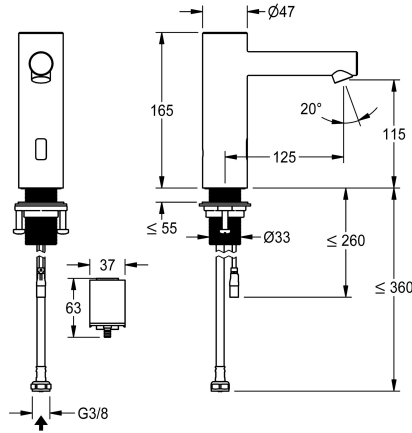

KWC ONO E

Automatik Armatur, berührungslos - Waschtisch

Modell-Linie: ONO E | 12.576.102.700FL

Armaturen | Elektronische Armaturen

KWC-Nr.

360001581

edelstahl, A 125, flexibler Anschluss Schlauch, ohne Ablaufgarnitur, Batterie, ohne Mischung

- * Magnetventil
- * Flexibler Anschluss Schlauch 3/8"
- * QuickInstallation - Befestigung mit Gewindestutzen M33 x 1.5 mit Feststellschrauben
- * Tischbohrung Ø 35 mm
- * Lieferumfang:
- Batteriefach inkl. Batterie 6V Lithium CRP2 zur Montage unter dem Waschtisch
- * Separat bestellen (optional oder falls erforderlich):
- Möglichkeit der Parametrisierung über bidirektionale Fernbedienung, oder C-Modul (360001331) mit einer App

NEW

Technische Daten

Auslaufmenge
Elektronische Steuerung
Anschluss
Auslauf
Stromversorgung
Farbcode
Installationsart
Armaturtyp
Mass Höhe
Armaturengeräuschgruppe
Ausladung A
Energie Etikette
teamNumber
sanitasTroeschNumber