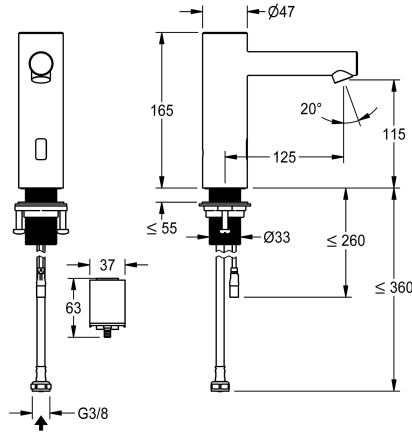

KWC ONO E

Automatik Armatur, berührungslos - Waschtisch

Modell-Linie: ONO E | 12.576.102.700FL

Armaturen | Elektronische Armaturen

KWC-Nr.

360001581

edelstahl, A 125, flexibler Anschluss Schlauch, ohne Ablaufgarnitur, Batterie, ohne Mischung

- * Magnetventil
- * Flexibler Anschluss Schlauch 3/8"
- * QuickInstallation - Befestigung mit Gewindestutzen M33 x 1.5 mit Feststellschrauben
- * Tischbohrung Ø 35 mm
- * Lieferumfang:
- Batteriefach inkl. Batterie 6V Lithium CRP2 zur Montage unter dem Waschtisch
- * Separat bestellen (optional oder falls erforderlich):
- Möglichkeit der Parametrisierung über bidirektionale Fernbedienung, oder C-Modul (3600001331) mit einer App

Technische Daten

Auslaufmenge
Elektronische Steuerung
Anschluss
Auslauf
Stromversorgung
Farbcode
Installationsart
Armaturtyp
Mass Höhe
Armaturengeräuschgruppe
Ausladung A
Energie Etikette

4,8 l/min (3 bar)
berührungslos
Pressure Balance1
fest
Batterie
Edelstahl
Standmontage
Elektronik
165
I
A 125
A