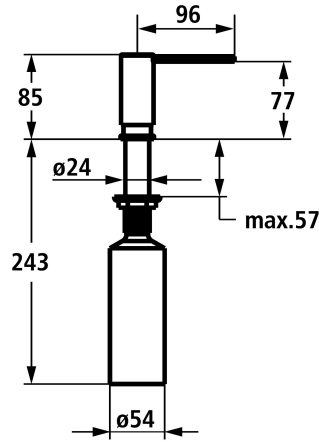

## KWC MODERN Zeepdispenser style

Modell-Linie: ACCESSOIRES | Z.540.159.778  
Accessoires | Zeepverdelers

### KWC-No.

**3600009613**

chromeline

**3600009597**

matt black

**3600009614**

roestvrij staal

**340000107**  
industrial black

NEW

\* Zeepdispenser Modern style

\* Bij te vullen zonder demonteren van de zeephouder

\* Tafelboring  $\varnothing 26$  mm

\* Levering:

- Pomp Z.540.162

- Zeephouder met 300 ml Inhoud Z.540.161

### Technical Data

Uitloop

SCHWENKBAR

Diameter

33 mm

Bediening

TOPBEDIENT

Kleurcode