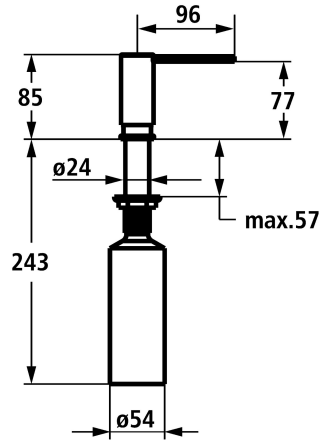

KWC MODERN

Distributore di sapone style

Modell-Linie: ACCESSOIRES | Z.540.159.778

Accessori | Distributori di sapone liquido

KWC-No.

3600009613

chromeline

3600009597

brushed gold

brushed copper

brushed graphite

NEW

* Distributore di sapone Modern style

* Ricarica dall'alto

* Foratura ø26 mm

* Incluso nella fornitura:

- Pompa Z.540.162

- Erogatore di sapone con capacità di 300 ml Z.540.161

Dati tecnici

bocca

Diametro

Operazione

Codice colore

Tipo di installazione

Tipo di articolo

Dimensioni in altezza

Proiezione A

Materiale

SCHWENKBAR

33 mm

TOPBEDIENT

brushed copper