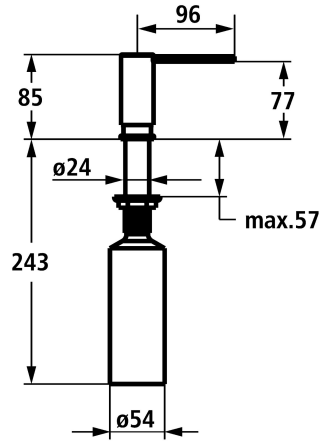

KWC MODERN

Distributore di sapone style

Modell-Linie: ACCESSOIRES | Z.540.159.778

Accessori | Distributori di sapone liquido

KWC-No.

3600009613

chromeline

3600009597

brushed copper

brushed graphite

NEW

* Distributore di sapone Modern style

* Ricarica dall'alto

* Foratura ø26 mm

* Incluso nella fornitura:

- Pompa Z.540.162

- Erogatore di sapone con capacità di 300 ml Z.540.161

Dati tecnici

Bocca

Diametro

Operazione

Codice colore

Tipo di installazione

Tipo di articolo

Dimensioni in altezza

Proiezione A

Materiale

teamNumber

SCHWENKBAR

33 mm

TOPBEDIENT

brushed copper