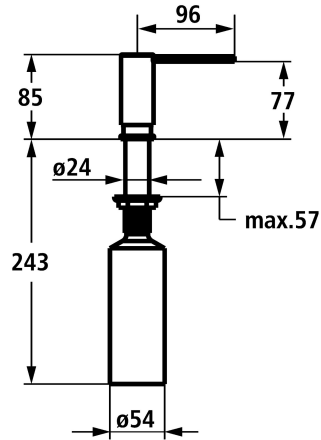

### KWC-No.

**3600009613**

chromeline

**3600009597**

matt black

**3600009614**

acier inoxydable

**340000107**

NEW

- \* Distributeur de savon Modern style
- \* Recharge facile, sans démontage du distributeur
- \* Perçage utile ø26 mm

- \* Livraison:
- Pompe Z.540.162
- Réservoir de savon 300 ml Z.540.161

### Données techniques

goulot

Diamètre

Commande

Code couleur

Type d'installation

Type d'article

Dimension de la hauteur