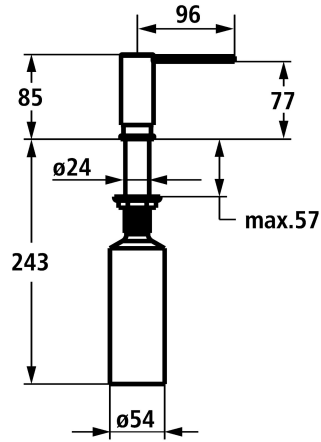

KWC MODERN

Distributeur de savon style

Modell-Linie: ACCESSOIRES | Z.540.159.778

Accessoires | Distributeurs de savon

KWC-No.

3600009613

chromeline

3600009597

brushed gold

brushed copper

brushed graphite

NEW

- * Distributeur de savon Modern style
- * Recharge facile, sans démontage du distributeur
- * Perçage utile ø26 mm

- * Livraison:
 - Pompe Z.540.162
 - Réservoir de savon 300 ml Z.540.161

Données techniques

goulot

Diamètre

Commande

Code couleur

Type d'installation

Type d'article

Dimension de la hauteur