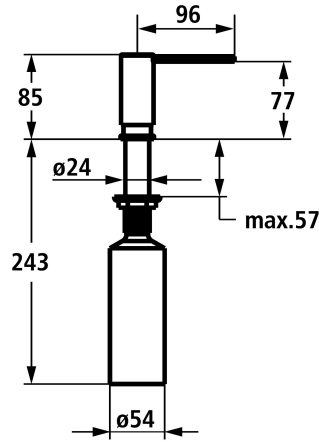

KWC MODERN Soap dispenser style

Modell-Linie: **ACCESSOIRES | Z.540.159.778**
Accesorios | Dispensador de jabón

KWC-No.

3600009613
chromeline

3600009597
matt black

3600009614
stainless steel

340000107
industrial black

brushed gold

brushed copper

brushed graphite

NEW

* Dispensador de jabón Modern style
* Rellenado sin extracción del contenedor de jabón
* Medida orificios $\varnothing 26$ mm

* Volumen de entrega:
- Bomba Z.540.162
- Contenedor jabón 300 ml capacidad Z.540.161

Datos técnicos

caño

Díámetro

Operación

Código de color

Tipo de instalación

Tipo de artículo

Dimensión de la altura

Proyección A

Material

SCHWENKBAR

33 mm

TOPBEDIENT

brushed copper

STANDMONTAGE

Dispensador de jabón