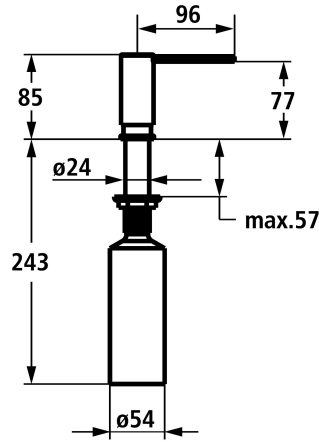

## KWC MODERN Seifenspender style

Modell-Linie: ACCESSOIRES | Z.540.159.778  
Accessoires | Seifenspender

### KWC-Nr.

**3600009613**  
chromeline

**3600009597**  
matt black

**3600009614**  
Edelstahl

**340000106**  
brushed gold

**340000112**  
brushed copper

**340000111**  
brushed graphite

\* Seifenspender Modern style  
\* Nachfüllbar ohne Ausbau des Seifenbehälters  
\* Tischbohrung ø26 mm

\* Lieferumfang:  
- Pumpe Z.540.162  
- Seifenbehälter mit 300 ml Fassungsvermögen Z.540.161

### Technische Daten

Auslauf
Bedienung
Farbcode
Installationsart
Artikeltyp
Material
Ausladung A
Schwenkbereich standardmässig
Höhe maximal
Durchmesser

schwenkbar
topbedient
brushed copper
Standmontage
Seifenspender
rostfreier Stahl
96 mm
360 Grad
87 mm
33 mm