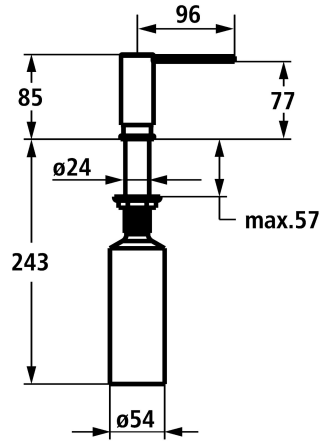

### KWC-Nr.

**3600009613**

chromeline

**3600009597**

matt black

**3600009614**

Edelstahl

**340000107**

NEW

\* Seifenspender Modern style  
\* Nachfüllbar ohne Ausbau des Seifenbehälters  
\* Tischbohrung ø26 mm

\* Lieferumfang:  
- Pumpe Z.540.162  
- Seifenbehälter mit 300 ml Fassungsvermögen Z.540.161

### Technische Daten

Auslauf

schwenkbar

Durchmesser

33 mm

Bedienung

topbedient

Farbcode

brushed copper

Installationsart

Standmontage

Artikeltyp

Seifenspender

Mass Höhe

87

Ausladung A