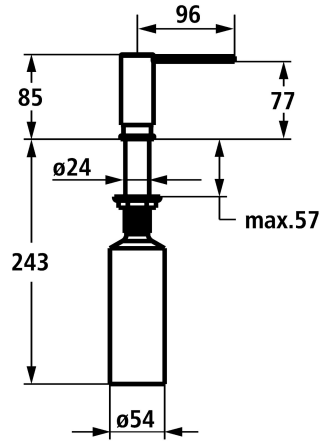

KWC MODERN Seifenspender style

Modell-Linie: ACCESSOIRES | Z.540.159.778
Accessoires | Seifenspender

KWC-Nr.

3600009613

chromeline

3600009597

matt black

3600009614

brushed graphite

NEW

* Seifenspender Modern style
* Nachfüllbar ohne Ausbau des Seifenbehälters
* Tischbohrung $\varnothing 26$ mm

* Lieferumfang:
- Pumpe Z.540.162
- Seifenbehälter mit 300 ml Fassungsvermögen Z.540.161

Technische Daten

Auslauf

schwenkbar

Durchmesser

33 mm

Bedienung

topbedient

Farbcode

brushed copper

Installationsart

Standmontage

Artikeltyp

Seifenspender

Mass Höhe

87

Ausladung A